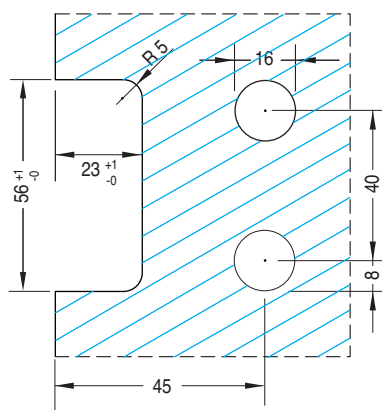

## Misure della cava

# 1080 glass 134x24 mm

Portata

ante

alte fino a 2100 mm

larghe 850 mm

- A - 2 cerniere 40 kg
- B - 3 cerniere 60 kg

# 1080 glass 134x24 mm

## Regolazione in profondità

**1080 glass** 134x24 mm