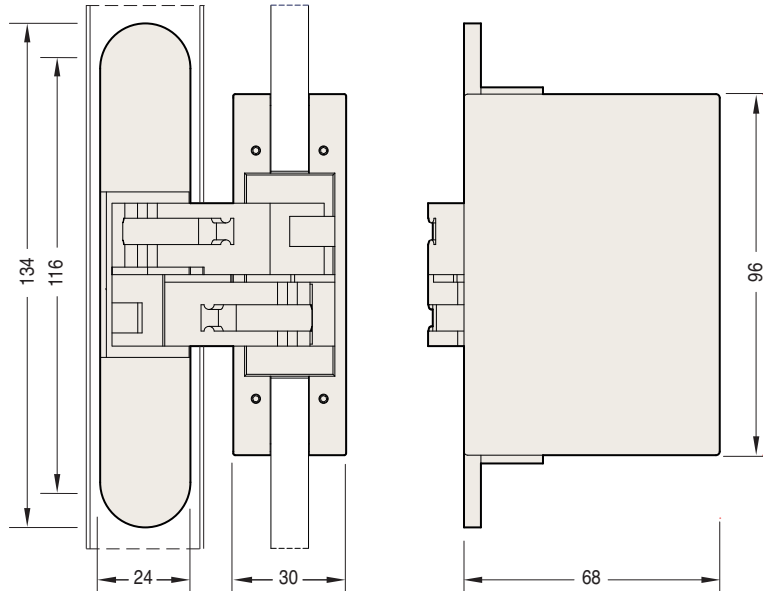

# 1080 glass 134x24 mm

Brevettato

Cod.	Zama		
CI001080NIKVT	nichelato	180°	3
CI001080ARGVT	verniciato argento	180°	3

## Misure della cava

# 1080 glass 134x24 mm

## Regolazione in profondità

**1080 glass** 134x24 mm