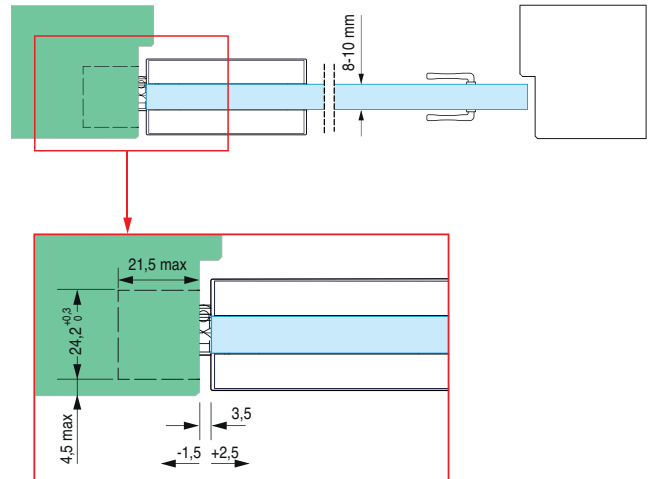

1080 glass 134x24 mm

Brevettato

Cod.	Zama		
CI001080NIKVT	nichelato	180°	3
CI001080ARGVT	verniciato argento	180°	3

Misure della cava

Sezione