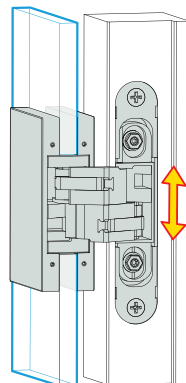

## Montaggio - vetro

## Dima di foratura - vetro

## Regolazione in profondità

**1080 glass** 134x24 mm