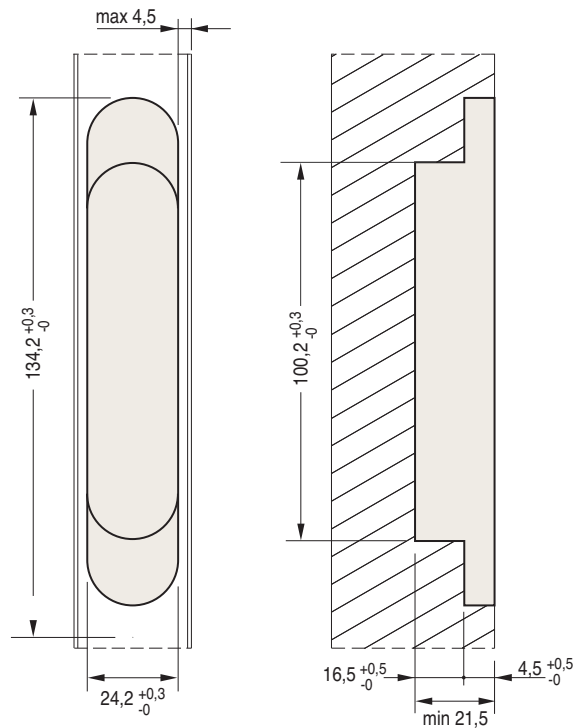

# 1080 glass 134x24 mm

Brevettato

Cod.	Zama		
CI001080NIKVT	nichelato	180°	3
CI001080ARGVT	verniciato argento	180°	3

## Misure della cava

# 1080 glass 134x24 mm

## Regolazione in profondità

**1080 glass** 134x24 mm