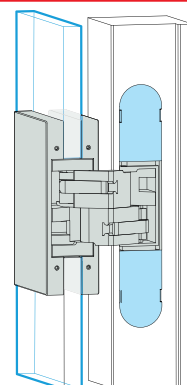

## Montaggio - vetro

## Dima di foratura - vetro

# 1080 glass 134x24 mm

## Regolazione in profondità

**1080 glass** 134x24 mm