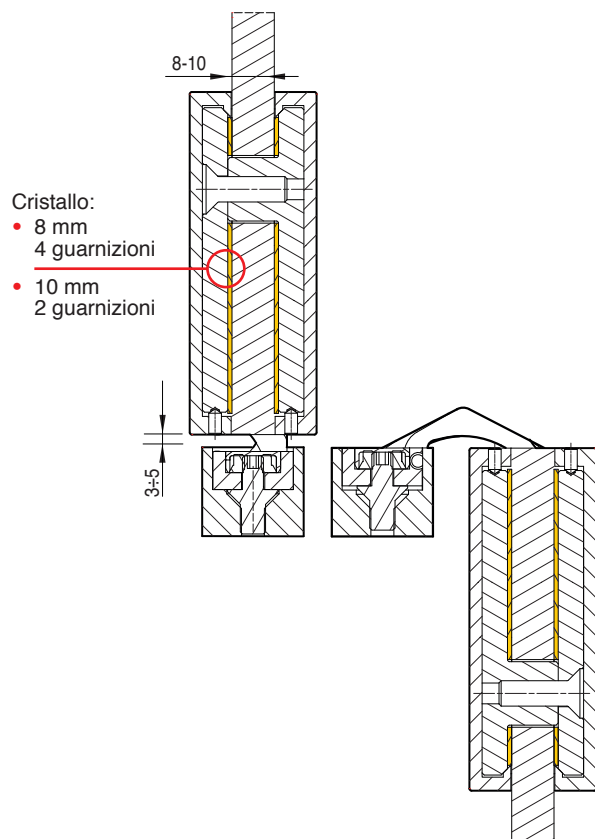

Montaggio - vetro