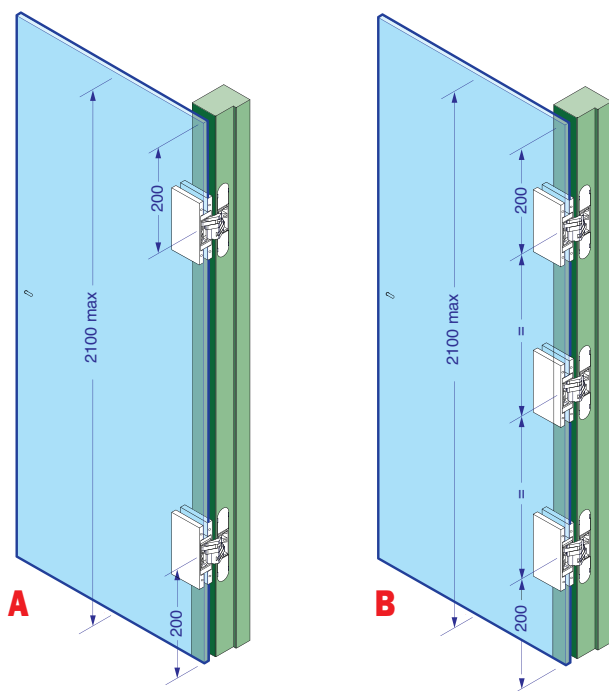

## Misure della cava

## Sezione

# 1080 glass 134x24 mm

Portata

ante

alte fino a 2100 mm

larghe 850 mm

- A - 2 cerniere 40 kg
- B - 3 cerniere 60 kg

## Regolazione in profondità

**1080 glass** 134x24 mm