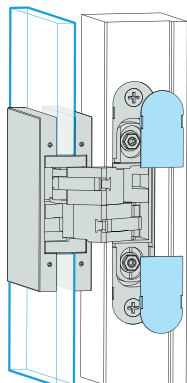

## Montaggio - vetro

## Dima di foratura - vetro

## Regolazione in profondità

**1080 glass** 134x24 mm