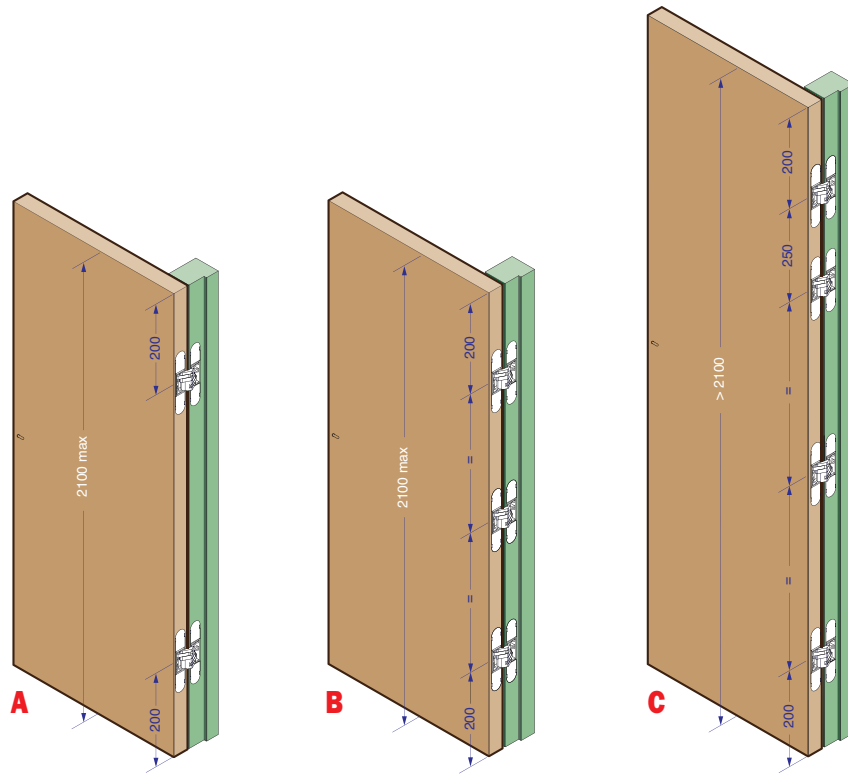

Brevettato

ICIM
Certificazione di Prodotto n. 020AW/0
classificazione 3-6-1-3/3-4

LAPI
Attestato di resistenza al fuoco
norme di riferimento UNI EN 1634-2
ed. 2009

Misure della cava

1130 134x24 mm

Portata

ante
alte fino a 2100 mm
larghe 850 mm

Lubrificare le cerniere una volta all'anno

Montaggio

1130 134x24 mm

Regolazione verticale

Regolazione orizzontale

Regolazione in profondità