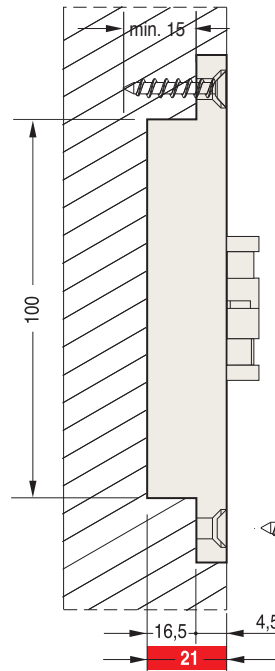

1130 134x24 mm

Cod.	Zama e acciaio		
CI001130OTT00	ottonato	180°	9
CI001130NIK00	nichelato	180°	9
CI001130BRO00	bronzato	180°	9
CI001130COP00	cromato opaco	180°	9
CI001130ARG00	verniciato argento	180°	9

Brevettato

ICIM
Certificazione di Prodotto n. 020AW/0
classificazione 3-6-1-3/3-4

LAPI
Attestato di resistenza al fuoco
norme di riferimento UNI EN 1634-2
ed. 2009

Misure della cava

1130 134x24 mm

Portata

ante
alte fino a 2100 mm
larghe 850 mm

Lubrificare le cerniere una volta all'anno

Montaggio

1130 134x24 mm

Regolazione verticale

Regolazione orizzontale

Regolazione in profondità