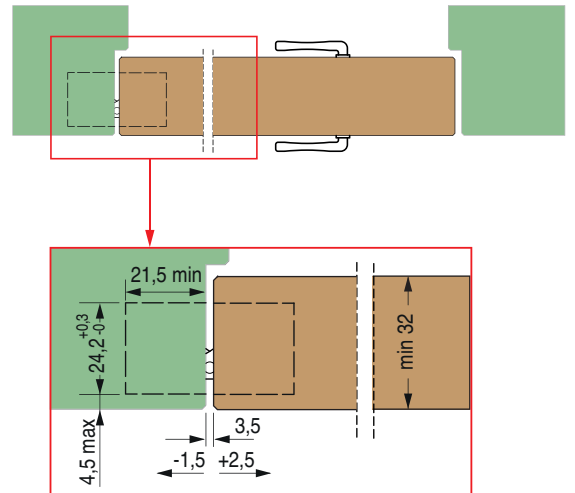

1130 134x24 mm

Cod.	Zama e acciaio		
CI001130OTT00	ottonato	180°	9
CI001130NIK00	nichelato	180°	9
CI001130BRO00	bronzato	180°	9
CI001130COP00	cromato opaco	180°	9
CI001130ARG00	verniciato argento	180°	9

Brevettato

ICIM
Certificazione di Prodotto n. 020AW/0
classificazione 3-6-1-3/3-4

LAPI
Attestato di resistenza al fuoco
norme di riferimento UNI EN 1634-2
ed. 2009

Misure della cava

1130 134x24 mm

Portata

ante
alte fino a 2100 mm
larghe 850 mm

- **A** - 2 cerniere 40 kg
- **B** - 3 cerniere 60 kg

- alte oltre 2100 mm
- **C** - 4 cerniere 60 kg

Prima di utilizzare un chiudiporta, contattare il nostro ufficio tecnico al numero telefonico 031 77 13 16

Lubrificare le cerniere una volta all'anno

Montaggio

1130 134x24 mm

Regolazione verticale

Regolazione orizzontale

Regolazione in profondità