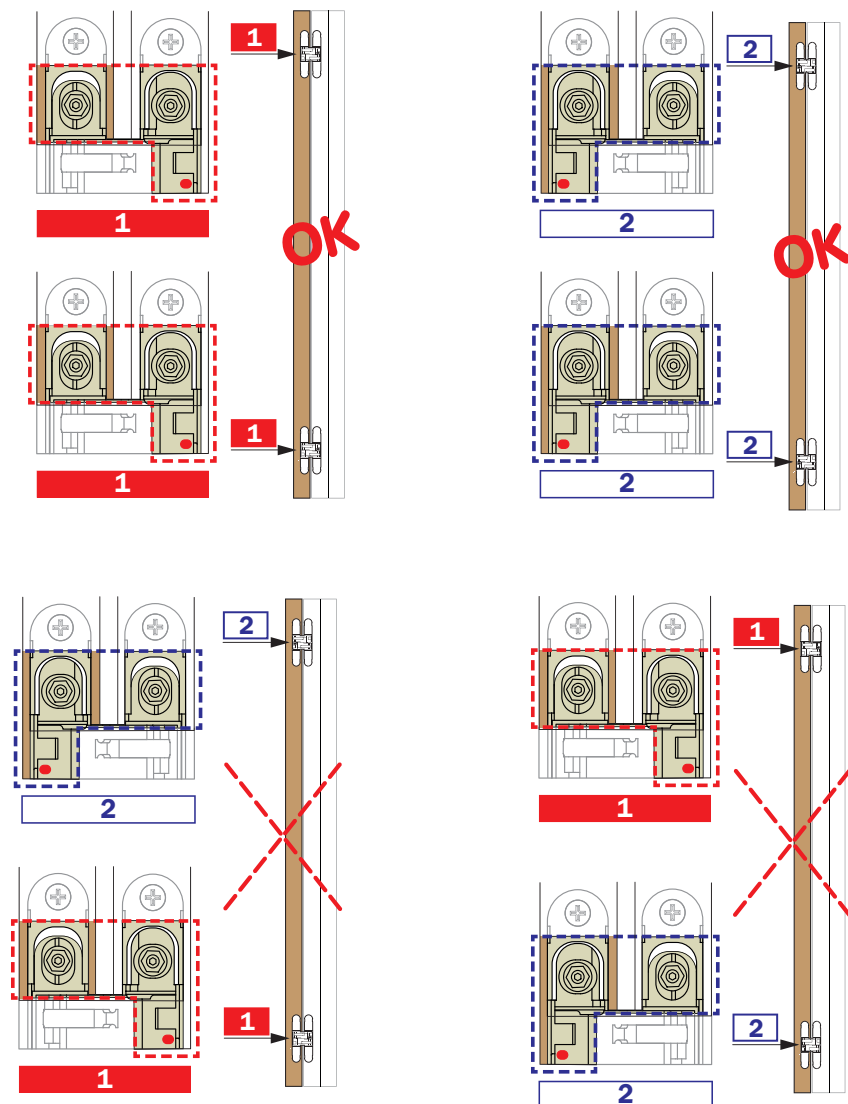

Brevettato

ICIM
Certificazione di Prodotto n. 020AW/0
classificazione 3-6-1-3/3-4

LAPI
Attestato di resistenza al fuoco
norme di riferimento UNI EN 1634-2
ed. 2009

Misure della cava

1130 134x24 mm

Portata

ante
alte fino a 2100 mm
larghe 850 mm

Lubrificare le cerniere una volta all'anno

Montaggio

1130 134x24 mm

Regolazione verticale

Regolazione orizzontale

Regolazione in profondità