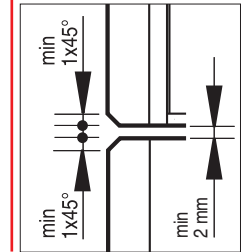

1130 134x24 mm

Cod.	Zama e acciaio		
CI001130OTT00	ottonato	180°	9
CI001130NIK00	nichelato	180°	9
CI001130BRO00	bronzato	180°	9
CI001130COP00	cromato opaco	180°	9
CI001130ARG00	verniciato argento	180°	9

Brevettato

ICIM
Certificazione di Prodotto n. 020AW/0
classificazione 3-6-1-3/3-4

LAPI
Attestato di resistenza al fuoco
norme di riferimento UNI EN 1634-2
ed. 2009

Misure della cava

1130 134x24 mm

Portata

ante
alte fino a 2100 mm
larghe 850 mm

Lubrificare le cerniere una volta all'anno

Montaggio

1130 134x24 mm

Regolazione verticale

Regolazione orizzontale

Regolazione in profondità