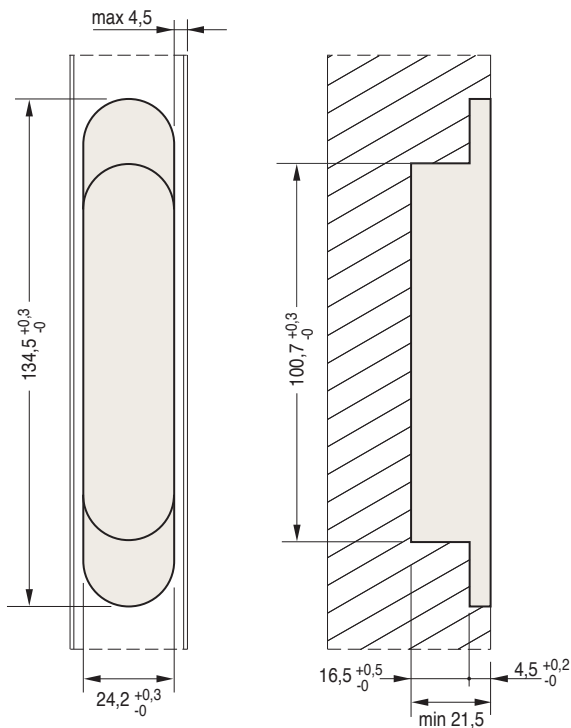

1130 134x24 mm

Cod.	Zama e acciaio		
CI001130OTT00	ottonato	180°	9
CI001130NIK00	nichelato	180°	9
CI001130BRO00	bronzato	180°	9
CI001130COP00	cromato opaco	180°	9
CI001130ARG00	verniciato argento	180°	9

Brevettato

ICIM
Certificazione di Prodotto n. 020AW/0
classificazione 3-6-1-3/3-4

LAPI
Attestato di resistenza al fuoco
norme di riferimento UNI EN 1634-2
ed. 2009

Misure della cava

1130 134x24 mm

Portata

ante
alte fino a 2100 mm
larghe 850 mm

Lubrificare le cerniere una volta all'anno

Montaggio

1130 134x24 mm

Regolazione verticale

Regolazione orizzontale

Regolazione in profondità