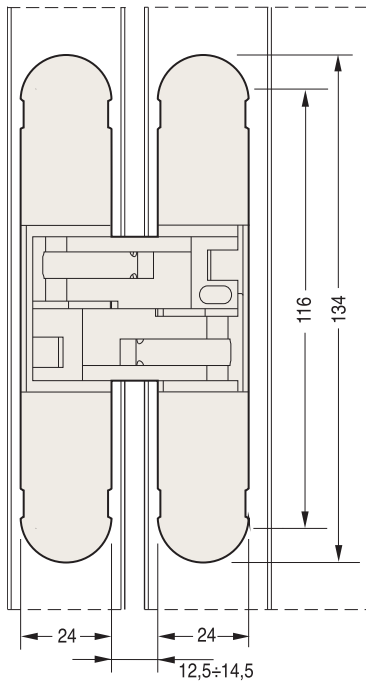

1130 134x24 mm

Cod.	Zama e acciaio		
CI001130OTT00	ottonato	180°	9
CI001130NIK00	nichelato	180°	9
CI001130BRO00	bronzato	180°	9
CI001130COP00	cromato opaco	180°	9
CI001130ARG00	verniciato argento	180°	9

Brevettato

ICIM
Certificazione di Prodotto n. 020AW/0
classificazione 3-6-1-3/3-4

LAPI
Attestato di resistenza al fuoco
norme di riferimento UNI EN 1634-2
ed. 2009

Misure della cava

1130 134x24 mm

Portata

ante
alte fino a 2100 mm
larghe 850 mm

Lubrificare le cerniere una volta all'anno

Montaggio

1130 134x24 mm

Regolazione verticale

Regolazione orizzontale

Regolazione in profondità