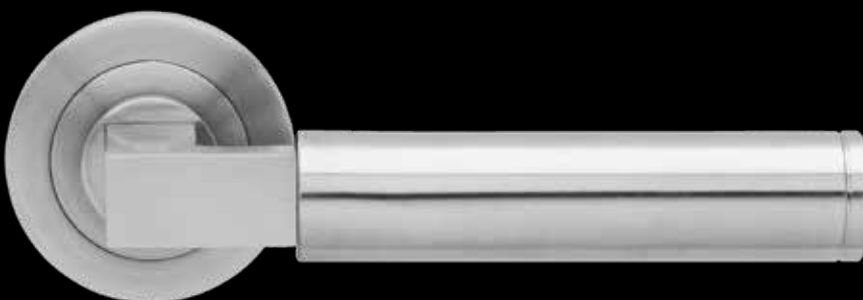

Tasmania - ER 31

KARCHER

DESIGN