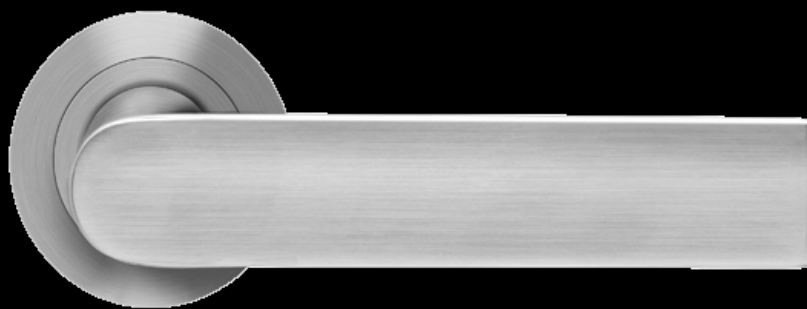

London - ER 51