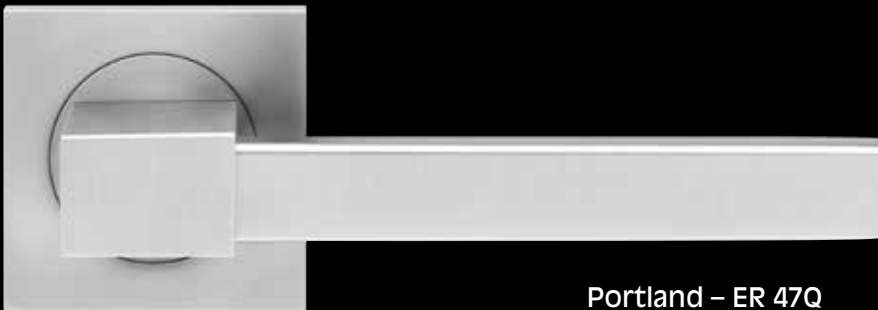

Portland – ER 47Q