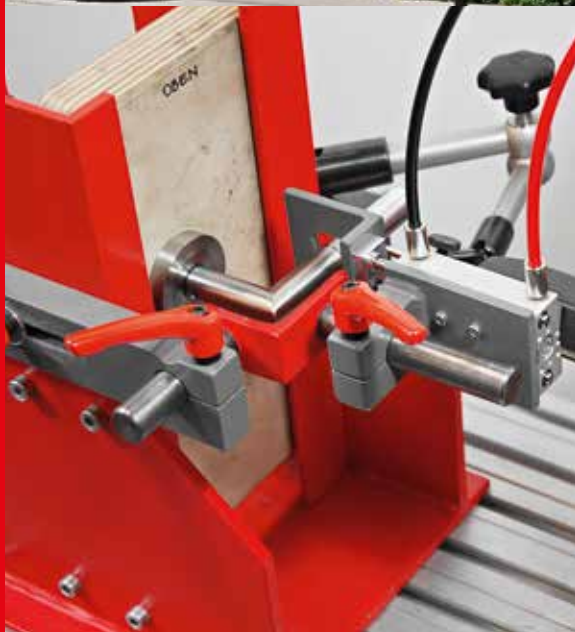

La nostra storia

KARCHER DESIGN fu fondata il 01.04.1991 da Irmgard e Ulrich Karcher come impresa familiare classica. Nel 2006 i figli Jan e Isabel Karcher cominciarono a loro volta il loro percorso nell'azienda. Jan Karcher è responsabile della vendita dei prodotti all'estero mentre invece Isabel si occupa della progettazione/produzione di questi ultimi così come dei controlli di qualità. Karcher Design sviluppa e distribuisce maniglie per porte e accessori design di alta qualità in acciaio e zama. Riconosciuti a livello nazionale nel nostro settore come azienda innovativa dal design orientato, questo ci ha permesso nel 2000 di espandere il nostro mercato sia in Europa che nel mondo.

Portfolio

Tra i tanti prodotti che fanno parte del Portfolio KARCHER DESIGN possiamo trovare le rosette brevettate (EP0 942121) in versione tonda o quadrata così come le rosette PLANDESIGN, progettate per un montaggio a filo rasante la porta.

Tutte le nostre guarniture standard sono disponibili anche su placca lunga, placche di rinnovamento o come set di sicurezza. Ad ampliare ulteriormente la nostra linea di prodotti troviamo gli accessori per porte in vetro. Maniglioni, fermaporta, maniglie per finestra e targhette completano infine il nostro assortimento.