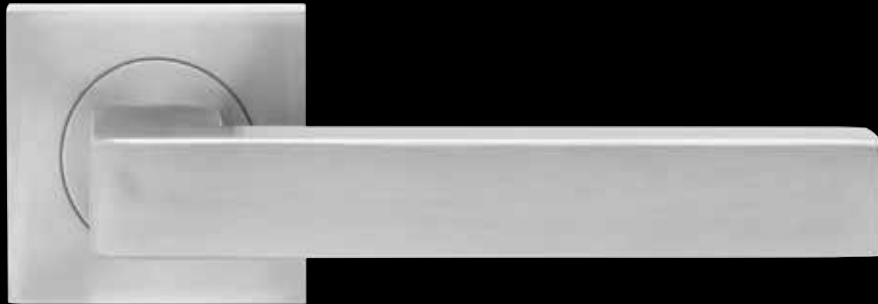

Seattle – ER 46Q