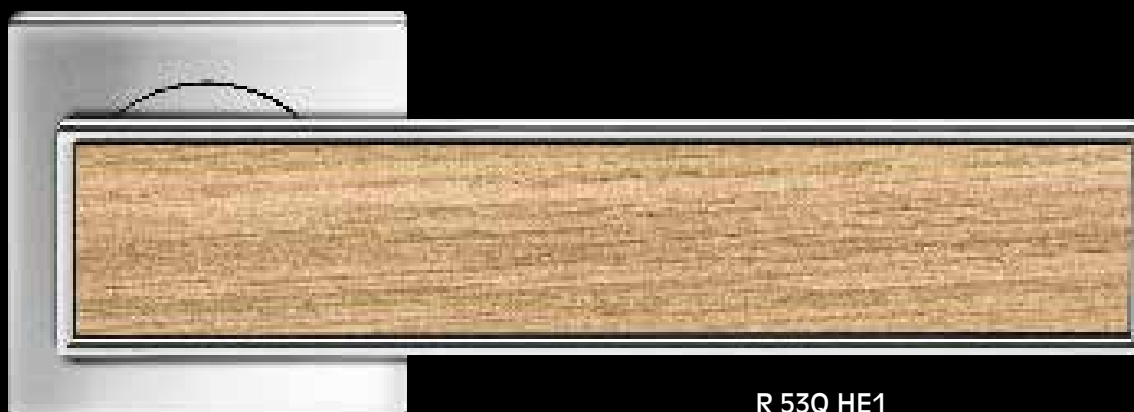

R 53Q HE1
Maniglia: cromato
Inlay: quercia chiara