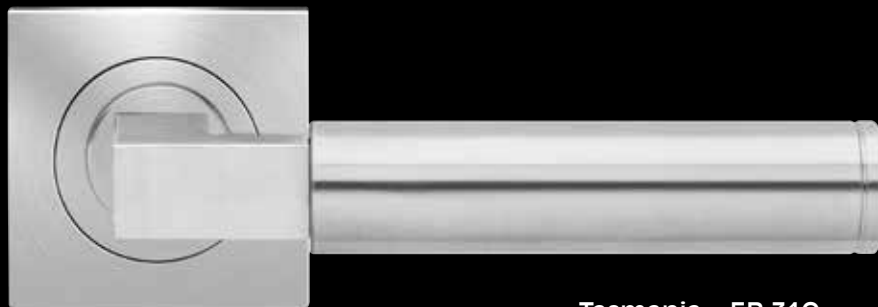

Tasmania – ER 31Q

KARCHER

DESIGN